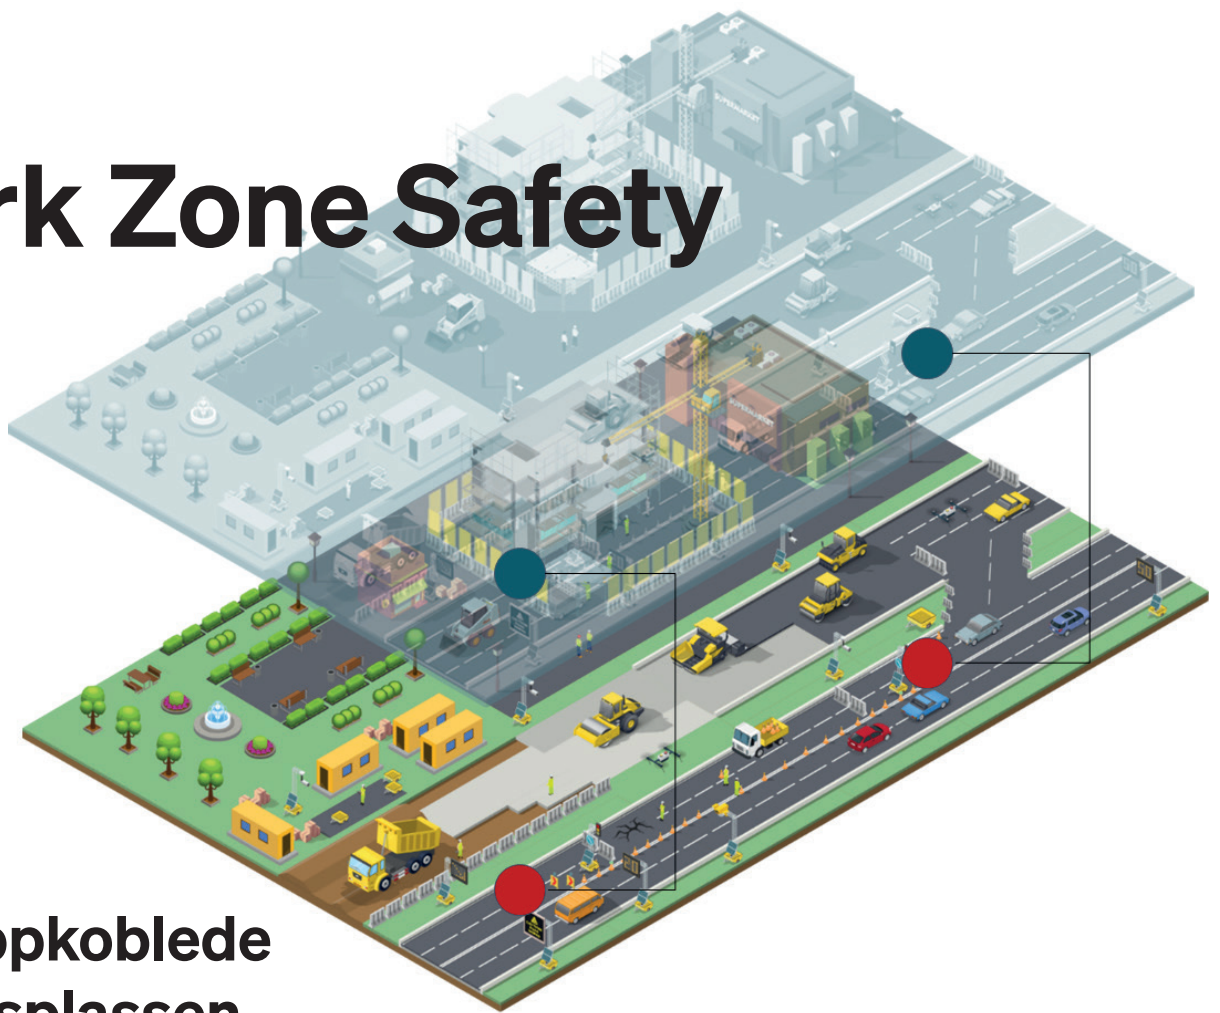

Work Zone Safety

Den oppkoblede arbeidsplassen

Den seneste utviklingen går mot den digitale oppkoblede arbeidsplassen. Den innebærer både økt sikkerhet og forbedret bærekraft. Men også færre driftsavbrudd og bedre kostnadseffektivitet. Visjonen er en arbeidsplass som er helt digitalt overvåket i sanntid, en såkalt "tvilling". Vi er ikke der ennå, men vi er på god vei.